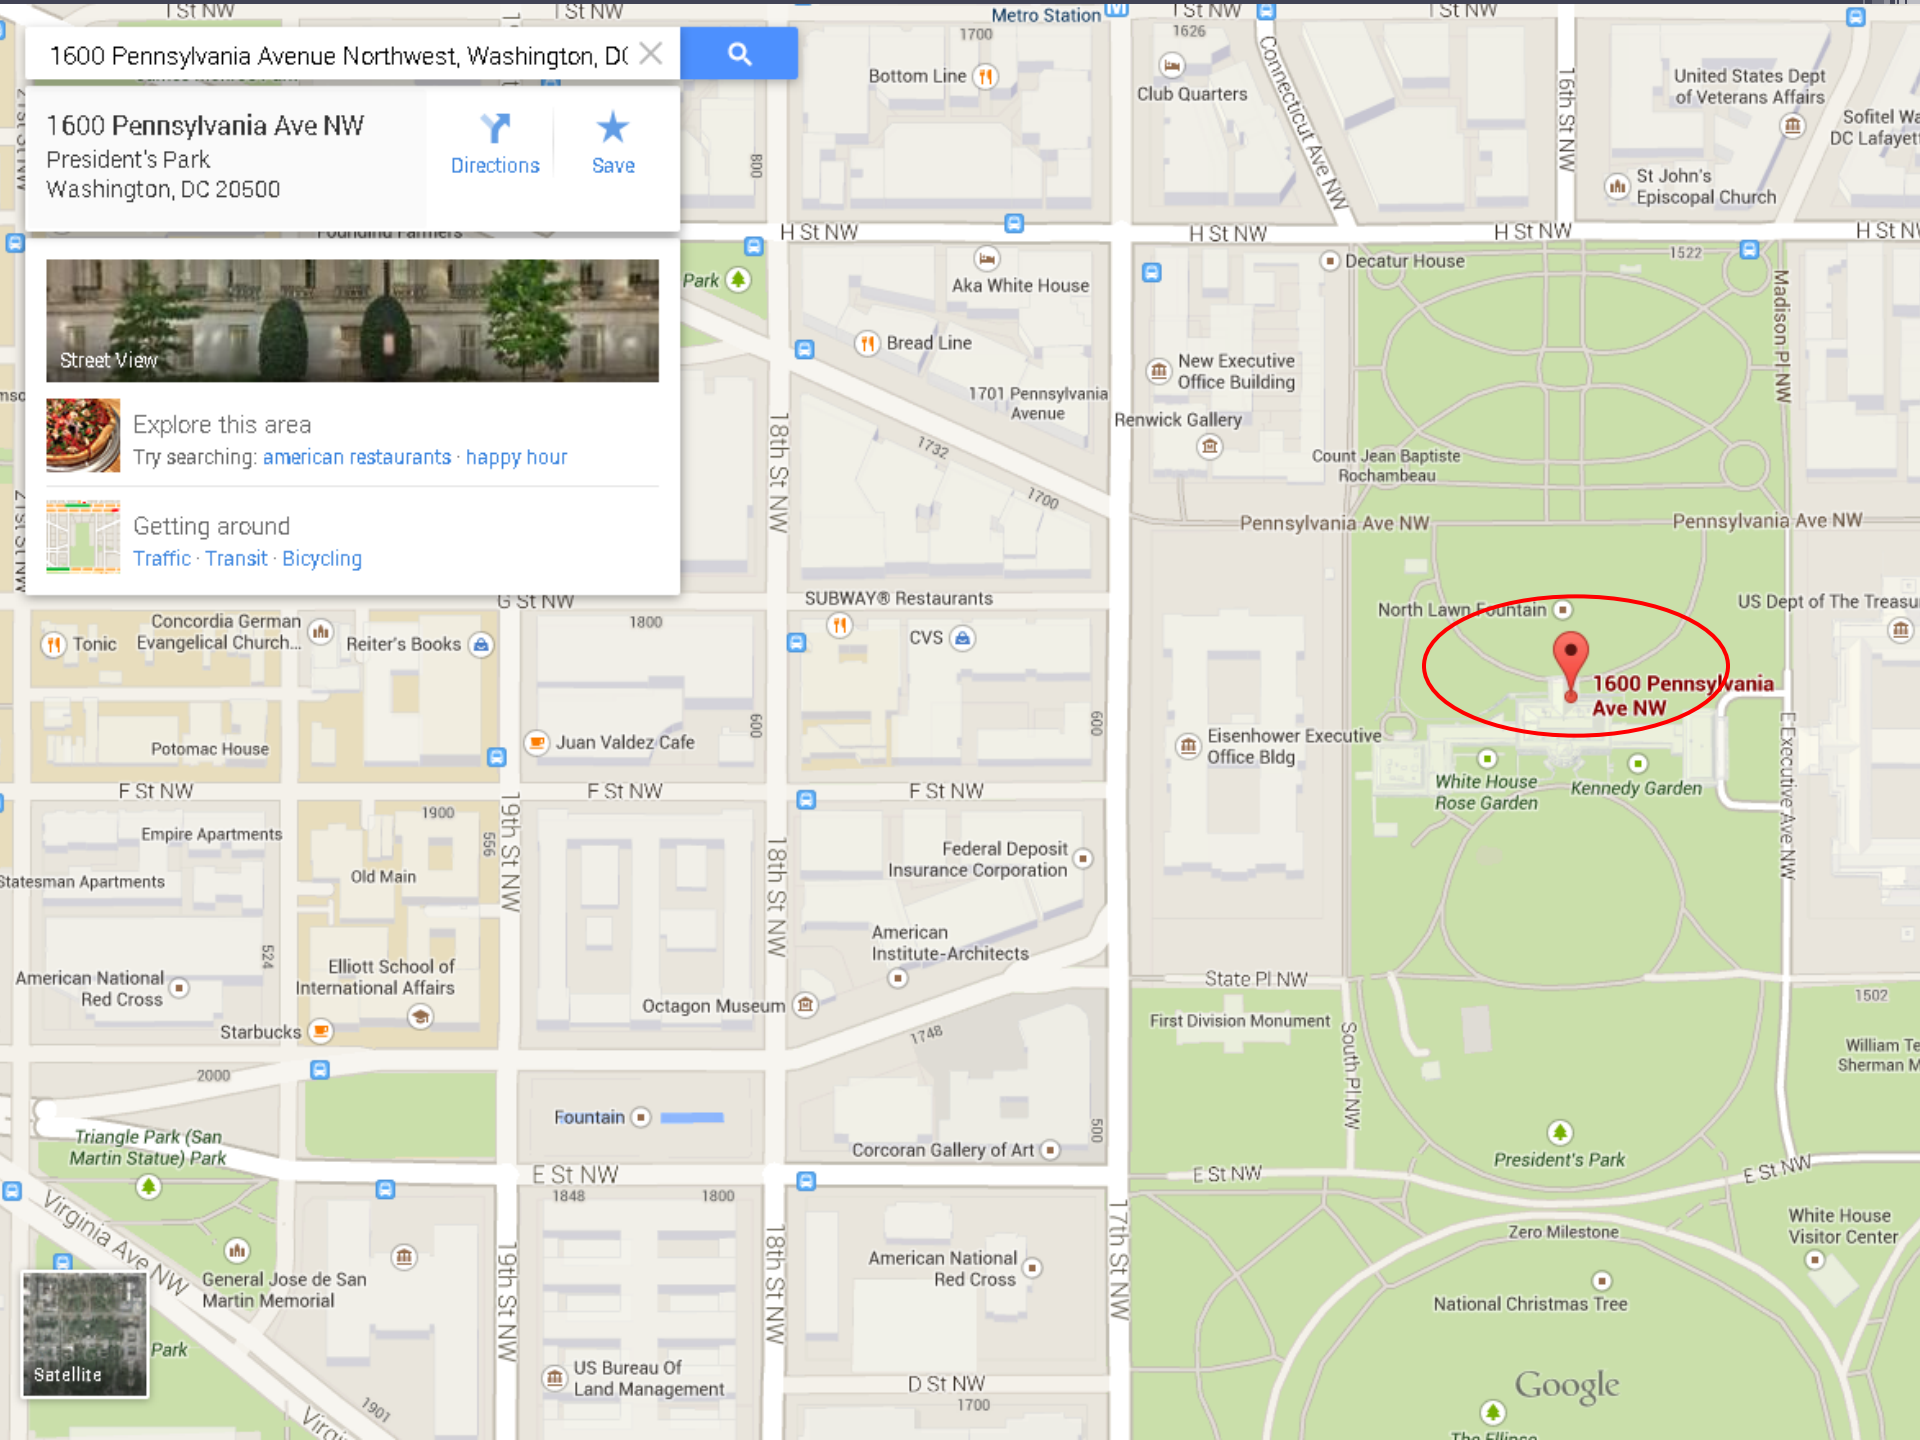

1600 Pennsylvania Ave NW  
President's Park  
Washington, DC 20500

[Directions](#) [Save](#)

Explore this area

Try searching: [american restaurants](#) · [happy hour](#)

Getting around

[Traffic](#) · [Transit](#) · [Bicycling](#)

1600 Pennsylvania Ave NW

Google